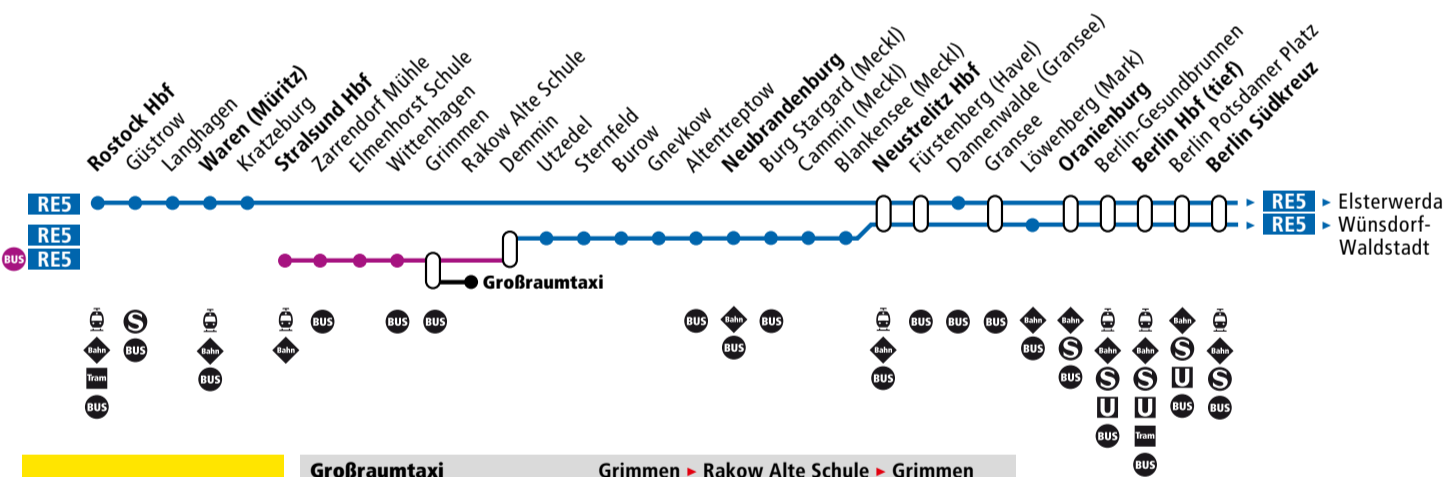

Der Streckenfahrplan der Linie RE5 wird in zwei Teilen herausgegeben (RE5 Nord und RE5 Süd). Die in diesem Fahrplan dargestellten Züge der Linie RE5 fahren weiter nach/kommen aus Wünsdorf-Waldstadt bzw. Elsterwerda. Die Fahrpläne zwischen Berlin und Elsterwerda entnehmen Sie bitte dem Streckenfahrplan RE5 Süd.

RE5 Nord

Rostock Hbf/Stralsund Hbf ▶ Neustrelitz Hbf ▶ Berlin Südkreuz

DB Regio

Verbundtarif VVW von Rostock Hbf bis Langhagen, VBB-Tarif von Fürstenberg (Havel) bis Berlin (beide Tarife gelten nur für RE-Züge)

Table with columns: Liniennummer, Fahrtnummer, Verkehrshinweise, and station names (Rostock Hbf, Güstrow, Langhagen, Waren (Müritz), Kratzeburg, Neustrelitz Hbf, Stralsund Hbf, etc.) and corresponding times.

Großraumtaxi table with columns: Verkehrshinweise, täglich, Mo-Fr, and times for routes between Grimmen and Rakow Alte Schule.

Verkehrshinweise table with columns: a, b, c, d, e and corresponding schedule details for various routes.